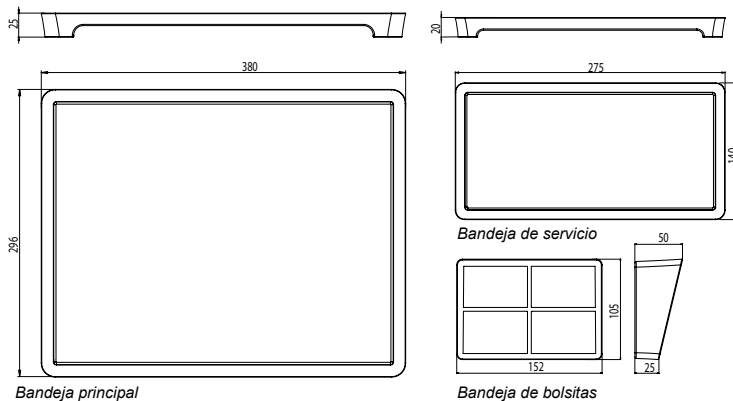

STYLUS

- ▶ Material « ecofriendly » : evita la deforestación
- ▶ Línea de 3 productos : Bandeja principal, Servicio y bolsitas
- ▶ Diseño elegante
- ▶ Fácil de limpiar

CARACTERÍSTICAS TÉCNICAS

- Color natural y cálido
- 4 patas de protección en cada bandeja
- Resistente al agua
- Capacidad : 32 bolsitas, 1 hervidor, 2 tazas
- BANDEJA PRINCIPAL
 - 380 x 296 mm
 - Peso neto : 950 g
- BANDEJA DE BOLSITAS
 - 105 x 152 mm
 - Peso neto : 140 g
- SERVICIO
 - 279 x 140 mm
 - Peso neto : 290 g

REF.	DESCRIPCIÓN	UL ¹
8 66 761	Bandeja principal Stylus	4
8 66 762	Bandeja de servicio Stylus	12
8 66 763	Bandeja de bolsitas Stylus	6