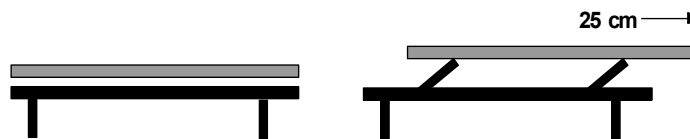

BASE TAPIZADA ELEVABLE Especificaciones técnicas

PLATAFORMA ELEVABLE TAPI IGNÍFUGO

- BASE TAPIZADA.-
Base tapizada con TEJIDO IGNÍFUGO (NORMATIVA EN 597/1)
PUR y trasera
- PLATAFORMA ELEVABLE.-
Eleva el conjunto de la cama a la posición idónea para poder hacer la cama sin doblar la espalda.
La plataforma se eleva mediante un conjunto de bombines adecuados a cada tipo de colchón.
Con seguro de enganche. Lleva un pedal desactivador, que accionandolo se eleva la plataforma

NOTA : Se desplaza 25 cm hacia delante cuando se levanta la plataforma

- Se sirve en dos bultos : Uno para la base tapizada. Uno para la plataforma
- Se entregan tornillos de unión