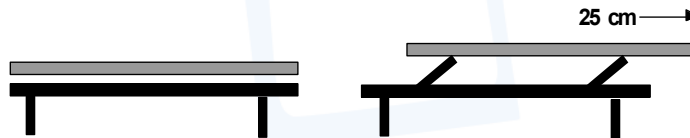

### FICHA TÉCNICA DE BASES ELEVABLES CON TEJIDO IGNÍFUGO

TÍTULO ORIGINAL: "Base tapizada con plataforma elevable para uso hostelero y sanitario"

Revisión 1.3

- BASE TAPIZADA.-  
Base tapizada con TEJIDO IGNÍFUGO (NORMATIVA EN 597-1),  
PUR IGNÍFUGO NOTMATIVA UNE 23-727 y trasera.
- PLATAFORMA ELEVABLE.-  
Eleva el conjunto de la cama a la posición idónea para poder hacer la cama sin doblar la espalda.  
La plataforma se eleva mediante un conjunto de bombines adecuados a cada tipo de colchón.  
Con seguro de enganche. Lleva un pedal desactivador, que accionandolo se eleva la plataforma

#### NOTAS:

- Se desplaza 25cm hacia delante cuando se levanta la plataforma elevable.
- Se sirve en dos bultos; un bulto para la base tapizada y otro para la plataforma de elevación de la base tapizada.
- Se entregan tornillos de unión.