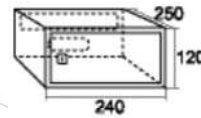

BUZONES MURALES MONCAYO

Revisión 1.0

Ficha técnica de buzones de exterior y murales

Título original: "Buzón de doble cara empotrable Moncayo."

Construidos en acero galvanizado pintado. Doble cara. Puertas de recepción en acero pintado y acero inoxidable brillo (calidad AISI 304). Fabricación individual, opción de crear grupos.

Cerradura Grado 1 según normativa EN-13724.

Incluido de serie

Negro/ Negro

217 x 25 mm.

SERIE MONCAYO MURAL

Negro / Inox. Brillo

Negro / Blanco

Negro / Negro