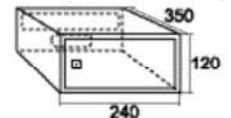

BUZONES MURALES MONCAYO

Revisión 1.0

Ficha técnica de buzones de exterior y murales

Título original: "Buzón de doble cara empotrable Moncayo."

Construidos en acero galvanizado pintado. Doble cara. Puertas de recepción en acero pintado y acero inoxidable brillo (calidad AISI 304). Fabricación individual, opción de crear grupos.

Cerradura Grado 1 según normativa EN-13724.

Incluido de serie

Negro/ Negro

217 x 25 mm.

SERIE MONCAYO MURAL

Negro / Inox. Brillo

Negro / Blanco

Negro / Negro