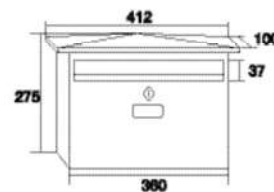

Incluido de serie

60615

60469

Blanco

Negro

Blanco

320 x 35 mm.

SERIE BERLÍN inox

Buzón de exterior fabricado en acero inoxidable. Acero inoxidable calidad 304. Peso: 1,81 kg.

Incluido de serie

60615

60469

Inox. mate

320 x 35 mm