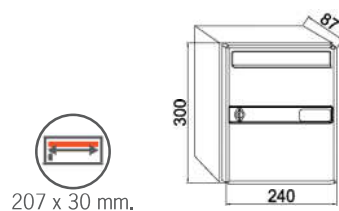

Hasta tamaño A4 inclusive.

Cerradura Grado 1 según normativa EN-13724.

Incluido de serie

60614 60450

Opciones

Colores personalizados.
Ver pág. 80

anticaída.

207 x 30 mm.