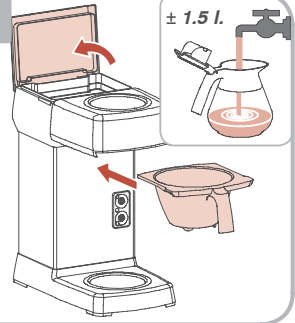

700-403.347

3.