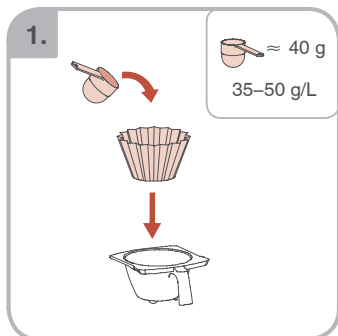

Допускается Ристка в
посудомоеРной машине
Bulaşık makinası uyumlu
可放於洗碗碟機清洗
食器碗。機で使用可能
접시 세척기 사용금지

Panno umido
Υγρό πανί
Vlhká látka
Wilgotna szmatka
Cărpă umedă

Влажная салфетка
Nemli bez
濕布
濕った布
젖은헲겅

1.

8.

9.

1.

2.

3.

4.

5.

25 g
5 L
80° C