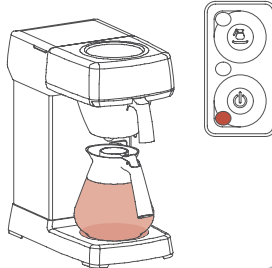

1.

700-403.347

2.

700-403.347

3.

4.

7.

5.

6.

8.

9.