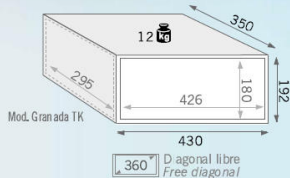

Revisión 1.1

Serie TK

Dimensiones (mm)
Dimensions (mm)

Capacidad / Capacity	Uds. / Ud. TK
Contenedor / Container	20' / 750
40'	1500
Palet	30

Características

Color: Negro

Bulones: 1 x Ø20 mm

Espesor puerta: 6 mm

Espesor cuerpo: 2 mm

Cerradura EXTRAÍBLE con llave de puntos

Indicaciones de uso en la puerta

Alquiler mediante llave

Features

Colour: Black

Bolts: 1 x Ø20 mm

Door thickness: 6 mm

Body thickness: 2 mm

Removable lock with dom type key

User instructions on the door

Renting system through key

Opciones (pag. 18)
Options (pag. 18)

TK cod.10027