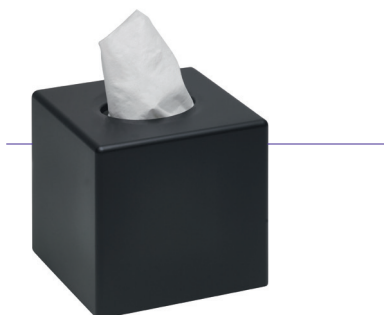

COMPLEMENTOS DE BAÑO DARKEST; APTO BAÑOS HOTEL

REF
Portarrollos horizontal negro
UL¹: 28

REF
Portarrollo
reserva negro
UL¹: 28

REF
PR con tapa negro
UL¹: 20

REF
Colgador
UL: 28

CARACTERÍSTICAS

Portarrollos horizontal:
-Material: Inox 304
-Dim. : L.180 x P. 90mm

Portarrollos reserva:
-Material: Inox 304
-Dim. : A.175 x P. 90mm

Portarrollos con tapa:
-Material: Inox 304
-Dim.: L.172 x H.140 x P.64mm

² Instalación en volumen 2 si el cable no está bloqueado por un soporte

TOALLEROS; APTO BAÑOS HOTEL

REF 8 99 1540
Toallero de barra 60 cm negro
UL¹: 24

REF 8 99 1541
Toallero doble negro

REF 8 99 1542
Toallero repisa negro

CARACTERÍSTICAS

Toallero 60 cm:
-Material: Inox 304
-Dim. : L.647 x P.80 mm

Toallero 45 cm:
-Material: Inox 304
-Dim. : L.450 x P.80 mm

Toallero doble:
-Material: Inox 304
-Dim. : L.652 x P. 130 mm

Toallero de repisa:
-Material: Inox 304
-Dim.: L.647 x H.125 x P.245 mm

TOALLEROS; APTO BAÑOS HOTEL