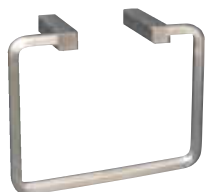

**COMPLEMENTOS DE BAÑO SQUARE****FICHA TÉCNICA COMPLEMENTOS BAÑO HOTEL; SERIE SQUARE ACERO INOX. MATE**

Revisión 1.1

**SERIE Square**Diseño contemporáneo / *Modern design style*Alta resistencia y durabilidad / *High resistance and durability***ACERO INOXIDABLE 304 MATE**  
**304 MATT STAINLESS STEEL****Toallero****Towel rack**

180 x 160 x 60 mm

COD. 10404

**Colgador****Hook**

16 x 30 x 40 mm

COD. 10403

**Porta papel sin tapa****Toilet paper dispenser**

171 x 92 x 60 mm

COD. 10400

**Soporte auxiliar  
papel higiénico****Auxiliar dispenser**

65 x 153 x 20 mm

COD. 10424

**Toallero con barra****Towel rack with bar**Largo / Length - 59,5 cm  
600 x 100 x 240 mm

COD. 10407

**Jabonera****Soap tray**

157 x 40 x 120 mm

COD. 10401

**¡NOVEDAD!****Escobillero Cube****Toilet brush + holder  
Cube**Disponible en acabado  
pulido o cromado.Available in chrome or  
satin finished.

80 x 80 x 368 mm

COD. 10422

**Escobillero****Toilet brush holder**