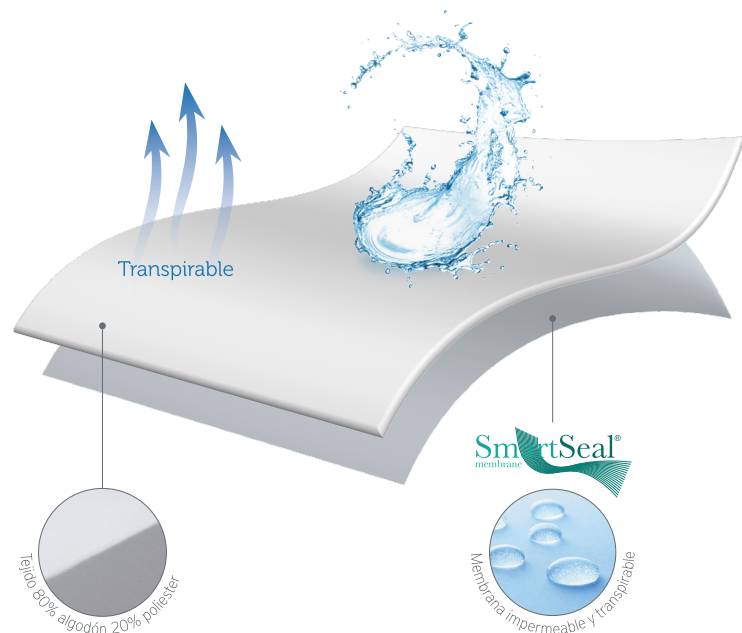

Protector de colchón

Impermeable

Composición: 80% algodón - 20% poliéster. Membrana Smartseal® PU impermeable y transpirable en la parte trasera. Faldón ajustable: 100% poliéster. Válido para colchones de hasta 32 cm de altura.

Composição: 80% algodão - 20% poliéster. Membrana Smartseal® PU impermeável e respirável na parte traseira. Saia ajustável: 100% poliéster. Válido para colchões de até 32 cm de altura.

Composition: 80% cotton - 20% polyester. Smartseal® PU waterproof and breathable membrane on the back. Adjustable Skirt: 100% polyester jersey. Suitable for mattresses up to 32 cm deep.

Impermeable

Transpirable

Fácil
mantenimiento

Ajuste perfecto