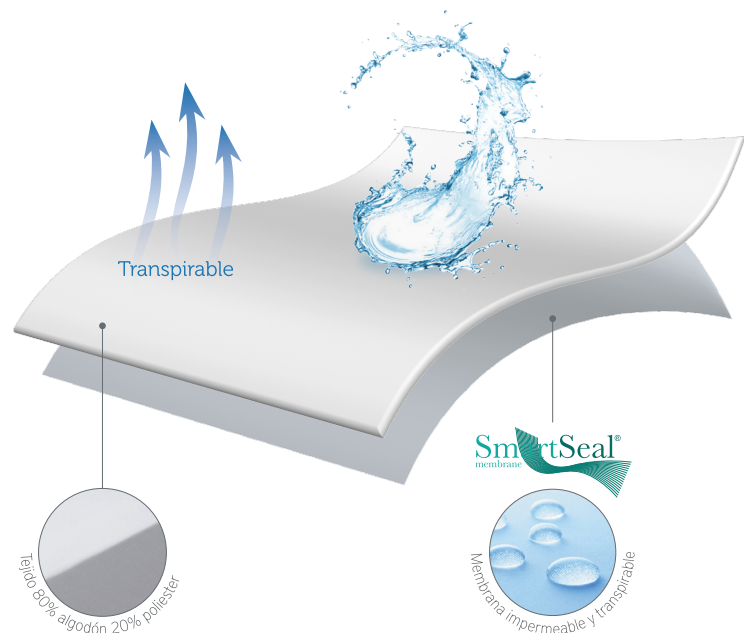

Protector de colchón

Impermeable

1987 © CENTRAL DE COMPRAS

Tfnos.: 916 335 696 / 644 227 900

<https://www.centraldecompras.com/>

1987 © CENTRAL DE COMPRAS. Todos los derechos reservados. Datos facilitados por fabricante / distribuidor.

Composición: 80% algodón - 20% poliéster. Membrana Smartseal® PU impermeable y transpirable en la parte trasera. Faldón ajustable: 100% poliéster. Válido para colchones de hasta 32 cm de altura.

Composição: 80% algodão - 20% poliéster. Membrana Smartseal® PU impermeável e respirável na parte traseira. Saia ajustável: 100% poliéster. Válido para colchões de até 32 cm de altura.

Composition: 80% cotton - 20% polyester. Smartseal® PU waterproof and breathable membrane on the back. Adjustable Skirt: 100% polyester jersey. Suitable for mattresses up to 32 cm deep.

Impermeable

Transpirable

Fácil
mantenimiento

Ajuste perfecto