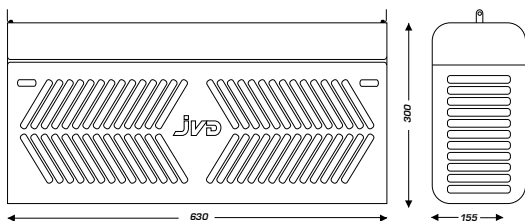

DESTRUCTOR INDUSTRIA PRO IP 54

- ▶ Diseñado para ser robusto
- ▶ Adecuado para atmósferas muy húmedas : IP 54 protegido contra las proyecciones de agua
- ▶ Potencia : 2 x 40 W
- ▶ Para colgar, posar o colgar en la pared
- ▶ Gran área de cobertura
- ▶ Corte de la electricidad al abrir la rejilla
- ▶ Tubos inastillables de serie

CARACTERÍSTICAS TÉCNICAS

- Alimentación : 230 V/50 Hz
- Tensión e intensidad de la rejilla : 3700 V/9 mA
- Potencia nominal :
- 60/100 W máximo
- Inox 304 L
- Clase I
- IP54
- 2 tubos por aparato
- GARANTÍA DE 2 AÑOS
- FABRICADO EN FRANCIA 

ÁREA DE COBERTURA
ORIENTATIVA
80 W = 200 m²

TUBOS DE RESPUESTO	RÉF.
Para 8 55 1174: Tubo 40 W inastillable	2 20 0340

REF.	DESCRIPCIÓN	UL ¹
8 55 1174	Destructor industria Pro 80W IP 54 tubos inastillables	1