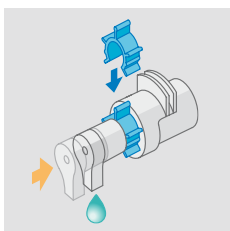

### CARACTERÍSTICAS TÉCNICAS

- Capacidad : 700 ml (350 a 700 dosis)
- Compatible con gel hidroalcohólico
- Depósito extraíble para facilitar la limpieza
- Material : ABS
- Caudal : de 0,5 ml a 1 ml por presión
- Indicador de nivel
- Cierre con llave
- Conforme a la norma HACCP
- Garantía de 2 años

8 44 479

8 44 731

CODO DE METAL

8 44 972

REDUCTOR DE CAUDAL

REF.	DESCRIPCIÓN	UL <sup>1</sup>
8 44 479	Cleanline gel blanca	24
8 44 731	Cleanline gel plateada	24
8 44 972	Cleanline gel con codo de metal	24