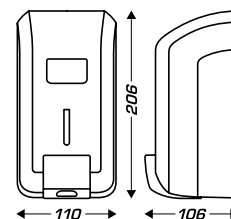

### CARACTERÍSTICAS TÉCNICAS

- Capacidad : 700 ml (350 a 700 dosis)
- Compatible con gel hidroalcohólico
- Depósito extraíble para facilitar la limpieza
- Material : ABS
- Caudal : de 0,5 ml a 1 ml por presión
- Indicador de nivel
- Cierre con llave
- Conforme a la norma HACCP
- Garantía de 2 años

8 44 479

8 44 731

CODO DE METAL

8 44 972

REDUCTOR DE CAUDAL

REF.	DESCRIPCIÓN	UL <sup>1</sup>
8 44 479	Cleanline gel blanca	24
8 44 731	Cleanline gel plateada	24
8 44 972	Cleanline gel con codo de metal	24