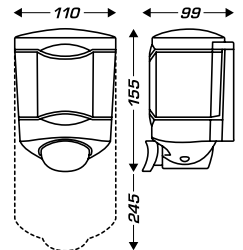

## DISPENSADOR DE JABÓN

- ▶ Válvula de silicona
- ▶ 2 capacidades : 450 y 1 000 ml
- ▶ 2 sistemas de funcionamiento: pulsador o codo
- ▶ Depósito extraíble

### CARACTERÍSTICAS TÉCNICAS

- Compatible con gel hidroalcohólico
- Material : ABS
- Caudal: 1 ml por pulsación
- Conforme a la norma HACCP
- GARANTÍA 1 AÑO

REF.	DESCRIPCIÓN	UL <sup>1</sup>
8 44 098	Crystal 450 ml pulsador anónima	32
8 44 099	Crystal 450 ml codo	32
8 44 102	Crystal 1 000 ml pulsador anónima	24
8 44 103	Crystal 1 000 ml codo	24