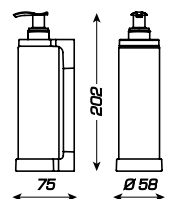

ISSS

DISPENSADOR DE JABÓN CON DEPÓSITO

- Capacidad: 300 ml
- Cierre con llave para el depósito
- Ideal para habitaciones de hotel
- Se puede instalar en el lavabo o en la ducha
- Disponible en transparente o blanco
- 2 años de garantía

8 44 773

8 44 772

REF.	DESCRIPCIÓN	UL ¹
8 44 772	Isiss Transparente	32
8 44 773	Isiss Blanca	32