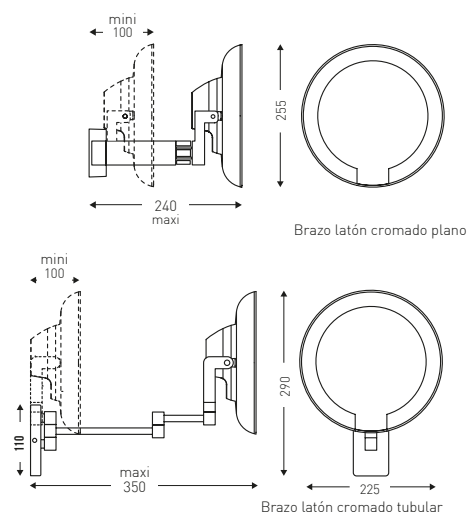

ESPEJO AUMENTO BAÑOS MOD. COSMOS

ESPECIFICACIONES TÉCNICAS DE ESPEJOS DE AUMENTO PARA BAÑOS DE HOTEL

TÍTULO ORIGINAL: "Espejo COSMOS con luz brazo latón tubular"

Revisión 1.0

COSMOS

ESPEJO AUMENTO CON LUZ

Instalación sin cable eléctrico
Iluminación LED
Instalación posible en todos los volúmenes del cuarto de baño
Seguridad eléctrica total
Disponible totalmente cromado

CARACTERÍSTICAS TÉCNICAS

- Funciona con una pila de litio standard (3,6 V) incluida
- Encendido por sistema táctil
- Temporizador : 3 minutos
- Duración de la pila : ± 3 años según uso
- Visión aumentada x 5
- 2 versiones de brazo disponibles :
 - en latón cromado tubular : 4 articulaciones
 - en latón cromado plano : 3 articulaciones
- Garantía 1 año