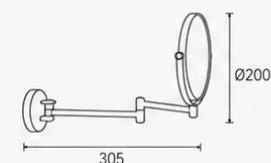

Espejo con pie
doble cara (normal y
visión x3) con brazo
cromado tubular.

Cromado

Dorado

Cobrizo

ACABADOS
DISPONIBLES

Cromado

Dorado

Cobrizo

RESUMEN TÉCNICO

FIESTA MURAL

Doble cara

Diámetro
Ø200 mm

Extensión aprox.
305 mm

FIESTA CON PIE

Doble cara

Diámetro
Ø200 mm

Altura aprox.
365 mm

El espejo de baño Fiesta es una solución decorativa y funcional para baños de hotel, apartamentos turísticos, residencias, vestuarios, centros de estética o zonas de tocador donde se desea incorporar un espejo auxiliar de aumento con una estética más cuidada. Su doble cara permite alternar entre visión normal y visión aumentada x3, facilitando tareas de afeitado, maquillaje, cuidado facial o higiene diaria.