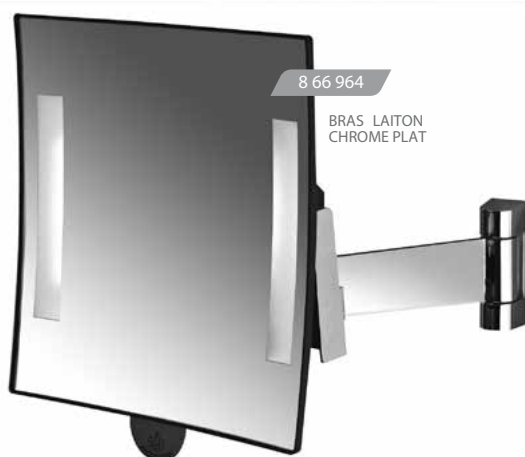

GALAXY

ESPEJO DE AUMENTO CON LUZ

- ▶ Sin necesidad de instalación eléctrica
- ▶ Iluminación por LED
- ▶ Instalación en todos los volúmenes del baño
- ▶ Seguridad eléctrica total

CARACTERÍSTICAS TÉCNICAS

- Funciona con una pila de litio estándar (3,6 V) incluida en el embalaje
- Encendido por sistema táctil
- Temporización 3 minutos
- Duración de la pila: ± 3 años según el uso
- Visión aumentada x 3
- 4 configuraciones de brazo disponibles:
 - en latón cromado tubular: 4 articulaciones
 - en latón cromado plano: 3 articulaciones
 - en plástico negro brillante: 3 articulaciones
 - en plástico cromado doble: 3 articulaciones
- GARANTÍA 2 AÑOS

REF.	DESCRIPCIÓN	UL ¹
8 66 768	Galaxy luminoso brazo latón cromado tubular	12
8 66 964	Galaxy luminoso brazo latón cromado plano	12
8 66 722	Galaxy luminoso negro brazo plástico negro	12