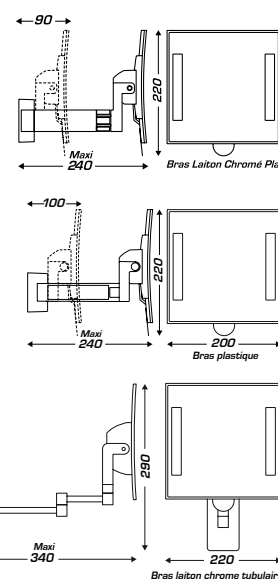

GALAXY

ESPEJO DE AUMENTO CON LUZ

- ▶ Sin necesidad de instalación eléctrica
- ▶ Iluminación por LED
- ▶ Instalación en todos los volúmenes del baño
- ▶ Seguridad eléctrica total

CARACTERÍSTICAS TÉCNICAS

- Funciona con una pila de litio estándar (3,6 V) incluida en el embalaje
- Encendido por sistema táctil
- Temporización 3 minutos
- Duración de la pila: ± 3 años según el uso
- Visión aumentada x 3
- 4 configuraciones de brazo disponibles:
 - en latón cromado tubular: 4 articulaciones
 - en latón cromado plano: 3 articulaciones
 - en plástico negro brillante: 3 articulaciones
 - en plástico cromado doble: 3 articulaciones
- GARANTÍA 2 AÑOS

REF.	DESCRIPCIÓN	UL ¹
8 66 768	Galaxy luminoso brazo latón cromado tubular	12
8 66 964	Galaxy luminoso brazo latón cromado plano	12
8 66 722	Galaxy luminoso negro brazo plástico negro	12