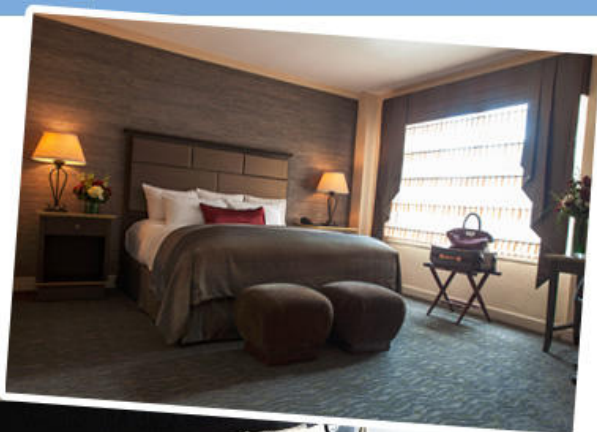

CENTRAL DE COMPRAS

1987 © CENTRAL DE COMPRAS

Tfnos.: 916 335 696 / 644 227 900

<https://www.centraldecompras.com/>

ANTICHICHES; VENTAJAS PARA LOS CONSUMIDORES

Las chinches de cama han sido siempre una plaga extendida por todo el mundo. Durante el siglo XX su incidencia descendió considerablemente, en gran medida gracias a la mejora de la higiene.

Sin embargo, recientemente hemos observado un número creciente en todo el mundo que tiene su origen en la creciente movilidad y en la capacidad de la chinche de cama para sobrevivir durante largo tiempo en condiciones muy diversas.

**100%
seguro,
100%
eficaz**

Ventajas para los consumidores

Las chinches o piojos de cama no están muy bien vistos en la industria hotelera, particularmente. Por ello, este acabado es una protección ideal para evitar problemas de higiene similares en los hoteles.