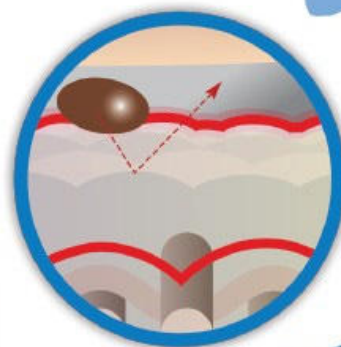

CENTRAL DE COMPRAS

1987 © CENTRAL DE COMPRAS

Tfnos.: 916 335 696 / 644 227 900

<https://www.centraldecompras.com/>

ANTICHICHES; VENTAJAS PARA LOS CONSUMIDORES

Las chinches de cama han sido siempre una plaga extendida por todo el mundo. Durante el siglo XX su incidencia descendió considerablemente, en gran medida gracias a la mejora de la higiene.

Sin embargo, recientemente hemos observado un número creciente en todo el mundo que tiene su origen en la creciente movilidad y en la capacidad de la chinche de cama para sobrevivir durante largo tiempo en condiciones muy diversas.

**100%
seguro,
100%
eficaz**

Ventajas para los consumidores

Las chinches o piojos de cama no están muy bien vistos en la industria hotelera, particularmente. Por ello, este acabado es una protección ideal para evitar problemas de higiene similares en los hoteles.