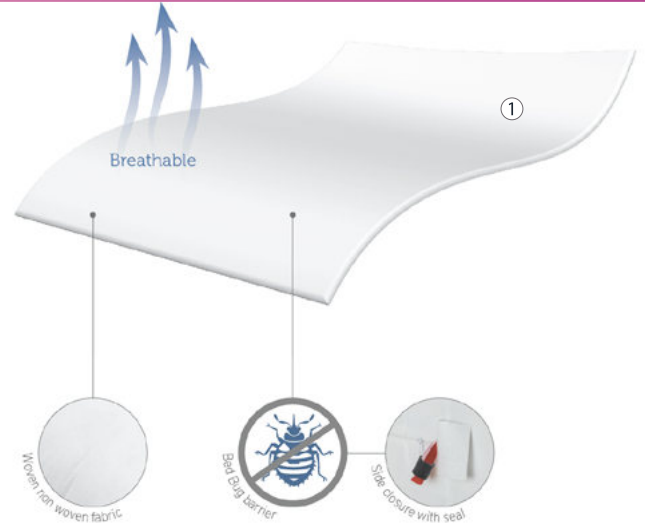

FUNDA ANTI CHICHES BASIC**ESPECIFICACIONES TÉCNICAS DE FUNDAS ANTI CHICHES****TÍTULO ORIGINAL: "Protectores de colchón anti-chinchas (chinchas de la cama)."**

Revisión 1.1

Funda de colchón Basic Anti-chinchas

TST Tejido sin tejer Transpirable

Funda de colchón

**1. Tejido**

Woven non woven 100% polyester.
Breathable.

2. Faldón

Woven non woven 100% polyester. Breathable.
U-zipper and seal. Anti-bed bugs barrier. Suitable for mattresses up to 30 cm deep.

Precinto antichinchas.
Tras su colocación no debe ser abierta la funda, para así garantizar su protección anti chinchas.

Color

Funda anti-chinchas Blanca

Indicaciones de lavado

Transpirable

Antichinchas

Funda de Colchón Antichinches

Transpirable

Composición: tejido no tejido 100% poliéster . Barrera anti-chinches.
Cierre con cremallera en U y cierre hermético con precinto. Válido para
colchones de hasta 28 cm de altura.