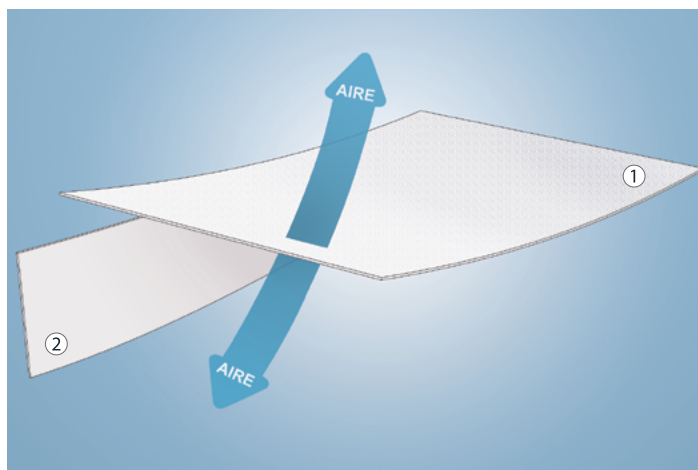

Funda de colchón Basic

Revisión 1.0

Ficha técnica de las fundas de colchón rizo Basic extensibles para hoteles.

Título original: "Funda de Colchón Rizo."

ROPA DE CAMA PARA HOTELES

Ficha técnica

1. Tejido Superior

100% microfibra de poliéster 160 gr/m²

2. Faldón

Cremallera en U para una fácil colocación.
Válido para colchones de hasta 30 cm de altura.

Confección

Color

Blanco

Mantenimiento

Temperatura máxima de lavado a 60°, admite blanqueador (lejía), admite planchado a baja temperatura máximo 110°, admite limpieza en seco con percloroetileno con restricciones, admite secadora con programa suave.

Transpirable