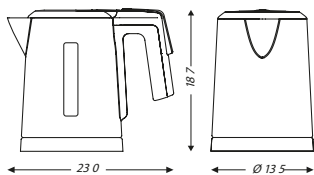

0.6 L

REF	DESCRIPCIÓN	UL¹
8 66 758	Duchesse 0.6 L blanco	12
8 66 759	Duchesse 0.6 L negro	12
8 66 760	Duchesse 0.6 L marfil	12

0.8 L

REF	DESCRIPCIÓN	UL¹
8 66 1010	Duchesse 0.8 L blanco	12
8 66 1011	Duchesse 0.8 L negro	12
8 66 1012	Duchesse 0.8 L marfil	12

1 L

REF	DESCRIPCIÓN	UL¹
8 66 1013	Duchesse 1 L blanco	12
8 66 1014	Duchesse 1 L negro	12
8 66 1015	Duchesse 1 L marfil	12