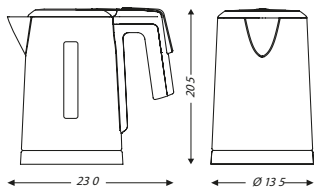

0.6 L

REF	DESCRIPCIÓN	UL¹
8 66 758	Duchesse 0.6 L blanco	12
8 66 759	Duchesse 0.6 L negro	12
8 66 760	Duchesse 0.6 L marfil	12

0.8 L

REF	DESCRIPCIÓN	UL¹
8 66 1010	Duchesse 0.8 L blanco	12
8 66 1011	Duchesse 0.8 L negro	12
8 66 1012	Duchesse 0.8 L marfil	12

1 L

REF	DESCRIPCIÓN	UL¹
8 66 1013	Duchesse 1 L blanco	12
8 66 1014	Duchesse 1 L negro	12
8 66 1015	Duchesse 1 L marfil	12