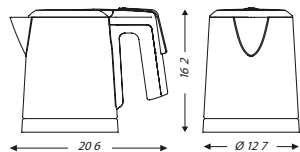

0.6 L

REF	DESCRIPCIÓN	UL¹
8 66 758	Duchesse 0.6 L blanco	12
8 66 759	Duchesse 0.6 L negro	12
8 66 760	Duchesse 0.6 L marfil	12

0.8 L

REF	DESCRIPCIÓN	UL¹
8 66 1010	Duchesse 0.8 L blanco	12
8 66 1011	Duchesse 0.8 L negro	12
8 66 1012	Duchesse 0.8 L marfil	12

1 L

REF	DESCRIPCIÓN	UL¹
8 66 1013	Duchesse 1 L blanco	12
8 66 1014	Duchesse 1 L negro	12
8 66 1015	Duchesse 1 L marfil	12