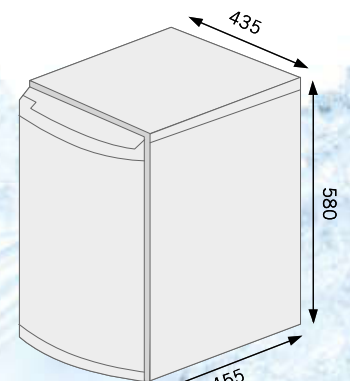

MINIBARES ABSORCIÓN HOTEL 40 LITROS

Características

Color: Negro / Blanco
Capacidad: 40 L
Potencia: 60 W
Voltaje: 220 V
Consumo: 0,822 KW-h / 24h
Totalmente silencioso: 0 dB
Autodefrost automático
Puerta reversible
Disponible accesorio Kit de panelado

Features

Colour: Black / White
Capacity: 40 L
Wattage: 60 W
Voltage: 220 V
Energy consumption: 0,822 KW-h / 24h
Completely silent: 0 dB
Automatic autodefrost
Reversible door
Paneling kit accessory available

1. **K2 40** 220 V Negro **Black** cod. 93001
   K2 40 220 V Blanco **White** cod. 93058
   K2 40 220 V Negro **Black** cod. 93002
   (Con cerradura **With lock**)
   K2 40 220 V Puerta cristal **Glass door** cod. 93056

1. **K2 40** 120 V Negro **Black** cod. 93055 (Con cerradura **With lock**)
   K2 40 120 V Negro **Black** cod. 93003 (Bajo pedido **On request**)

Capacidad / Capacity	Uds. / Ud.
Contenedor / Container	20' / 168
	40' / 343
	40' HC / 384
Palet	12

K2 40