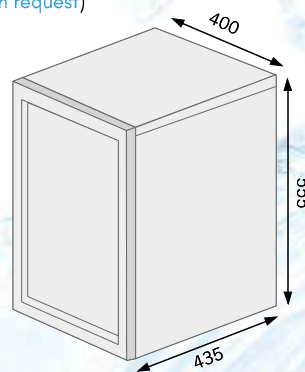

- K2 40** 120 V Negro **Black** cod. 93055 (Con cerradura **With lock**)
K2 40 120 V Negro **Black** cod. 93003 (Bajo pedido **On request**)

Negro
 Black

Blanco
 White

Capacidad / Capacity	Uds. / Ud.
Contenedor / Container	20' / 168
	40' / 343
	40' HC / 384
Palet	12