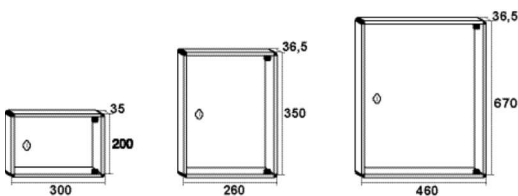

16 llaves

21 llaves

56 llaves