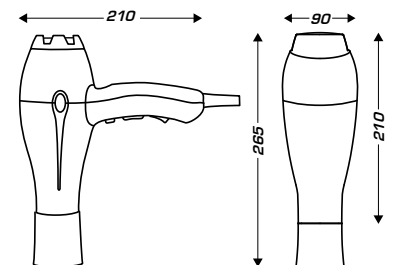

IBIZA

- ▶ Potencia 1875 W
- ▶ Motor AC de larga durabilidad
- ▶ Equipado con sistema ionizador

CARACTERÍSTICAS TÉCNICAS

- Alimentación : 230 V - 50/60 Hz
- 5 configuraciones de secado, incluida 1 fría:
- caudal de aire: 86 y 120 m³/h
- Clase II
- Cable recto de 230 cm con enchufe
- Circuito de protección contra sobrecalentamiento
- Filtro extraíble para facilitar la limpieza
- GARANTÍA 2 AÑOS (excepto uso en piscinas, SPA y gimnasios)

8 22 919

8 22 918

REF.	DESCRIPCIÓN	UL ¹
8 22 919	Secador de pelo IBIZA negro 1875 W	6
8 22 918	Secador de pelo IBIZA blanco 1875 W	6

¹ Unidad logística (número de unidades por caja).