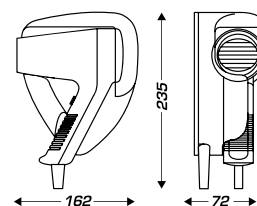

PICCOLO EVOLUTION

SECADOR DE PELO MURAL

- 1,200 W
- 230 V
- 50/60 Hz
- Caudal de aire: 45 y 70 m³/h
- Aislamiento eléctrico clase II • IP21
- Se puede instalar en el volumen 3
- 3 posiciones de secado incluido 1 fría
- Longitud del cable 40 cm

REF.	DESCRIPCIÓN	UL ¹
8 22 815	Piccolo evolution 1200 W	12