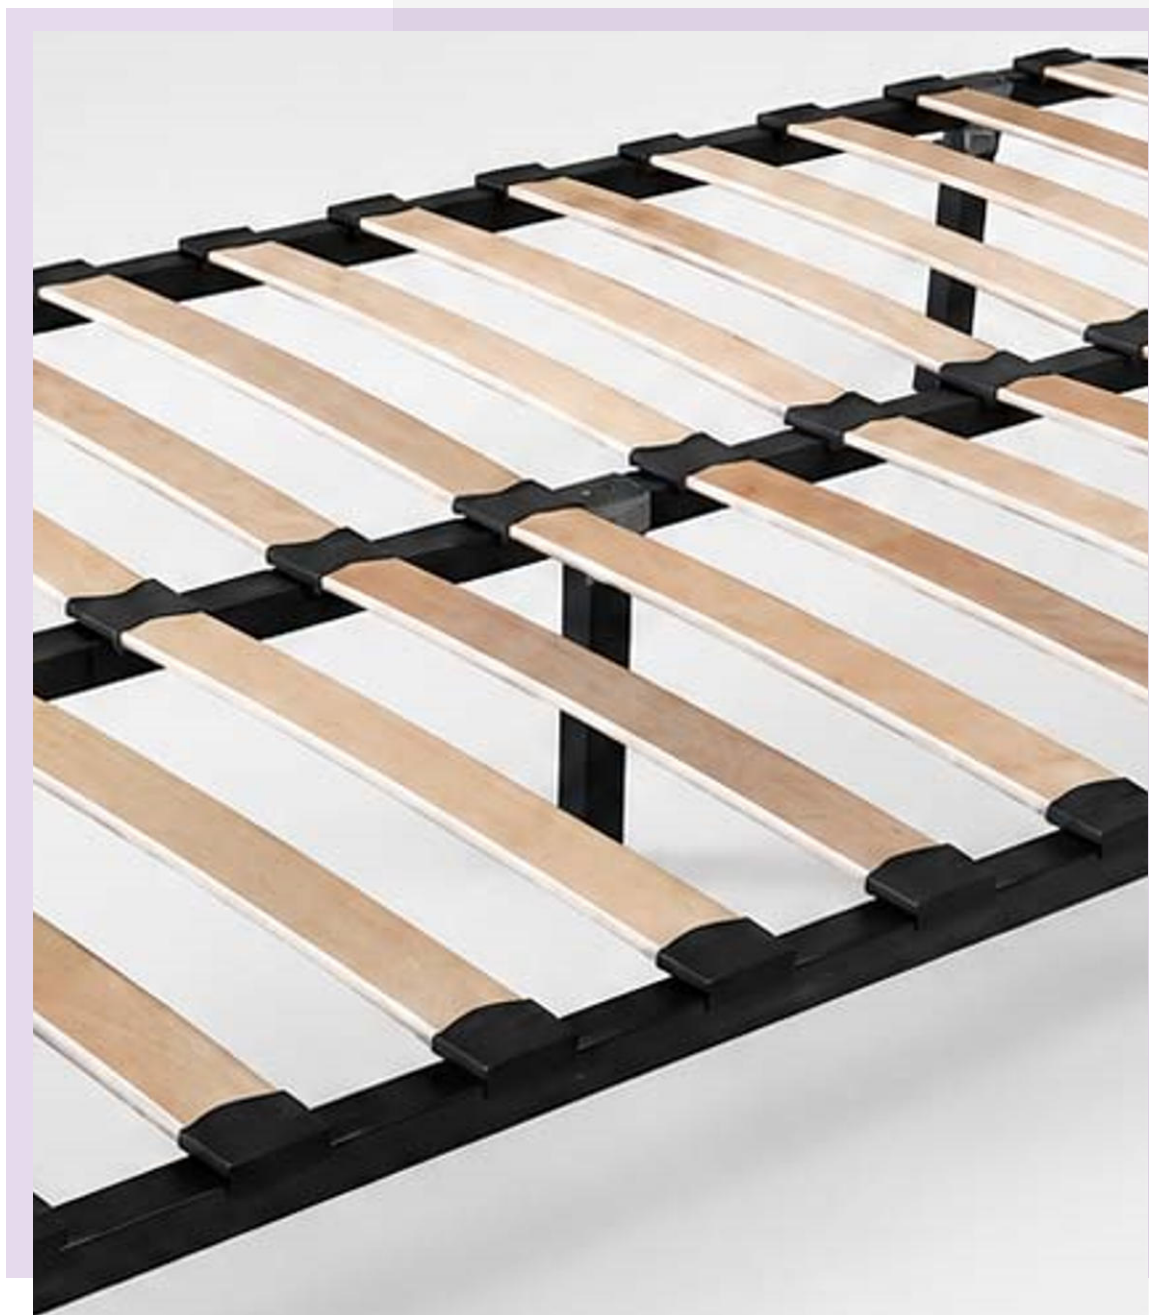

SOMIER ECONOMY

SOMIERES MULTILÁMINA PARA HOSTELERÍA ✦ REV 1.1

Somier para hotel con bastidor de acero rectangular de 30x30mm y esquinas redondeadas, diseñado para ofrecer una base de descanso firme, resistente y estable. Sus láminas de madera de haya natural de 53x8mm aportan elasticidad y soporte al colchón, siendo una opción práctica para hoteles, alojamientos, residencias y otros entornos de uso frecuente.

Incluye juego de patas metálicas cuadradas ancladas al bastidor y acabado en pintura epoxi secada al horno, que mejora la resistencia frente al impacto, la oxidación y la corrosión en condiciones normales de uso. Las láminas van incrustadas al marco mediante tacos o soportes de PVC. Altura total con patas: 30cm.