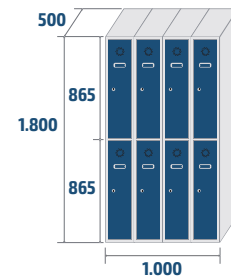

ECOV-40/2
COD: 84002
35,1kg · 0,72m³

ECOV-40/3
COD: 84003
49,9kg · 1,08m³

SERIE ECOT

ECOT-25/1
COD: 82511
18,4kg · 0,22m³

ECOT-25/2
COD: 82512
31,3kg · 0,45m³

ECOT-25/3
COD: 82513
44,2kg · 0,67m³

ECOT-25/4
COD: 82514
57,1kg · 0,9m³

ECOT-30/1
COD: 83011
19,1kg · 0,27m³

ECOT-30/2
COD: 83012
33,2kg · 0,54m³

ECOT-30/3
COD: 83013
47,3kg · 0,81m³

ECOT-30/4
COD: 83014
61,4kg · 1,08m³

ECOT-40/1
COD: 84011
23kg · 0,36m³

ECOT-40/2
COD: 84012
41kg · 0,72m³