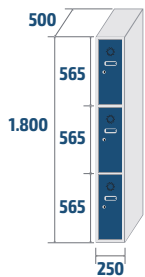

COMBINACIONES Y MEDIDAS

SERIE ECOM

ECOM-25/1
COD: 82531
19,9kg · 0,22m³