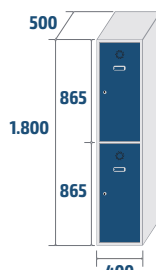

ECOT-30/1
COD: 83011
19,1kg · 0,27m³

ECOT-30/2
COD: 83012
33,2kg · 0,54m³

ECOT-30/3
COD: 83013
47,3kg · 0,81m³

ECOT-30/4
COD: 83014
61,4kg · 1,08m³

ECOT-40/1
COD: 84011
23kg · 0,36m³

ECOT-40/2
COD: 84012
41kg · 0,72m³