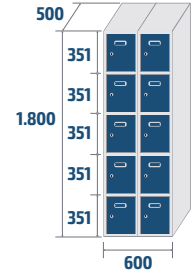

COMBINACIONES Y MEDIDAS

SERIE ECOP

ECOP-25/1
COD: 82621
21,7kg · 0,22m³

ECOP-25/2
COD: 82622
38,4kg · 0,45m³

ECOP-25/3
COD: 82623
55,1kg · 0,67m³

ECOP-25/4
COD: 82624
71,8kg · 0,9m³

ECOP-30/1
COD: 83621
23,4kg · 0,27m³