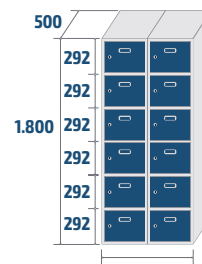

SERIE ECOB

ECOB-25/1
COD: 82721
22,6kg · 0,22m³

ECOB-25/2
COD: 82722
40,2kg · 0,45m³

ECOB-25/3
COD: 82723
57,8kg · 0,67m³

ECOB-25/4
COD: 82724
75,4kg · 0,9m³

ECOB-30/1
COD: 83721
24,5kg · 0,27m³

ECOB-30/2
COD: 83722
44kg · 0,54m³

ECOB-30/3
COD: 83723
63,5kg · 0,81m³

ECOB-30/4
COD: 83724
83kg · 1,08m³

ECOB-40/1
COD: 84721
28,1kg · 0,36m³

ECOB-40/2
COD: 84722
51,2kg · 0,72m³

ECOB-40/3
COD: 84723
74,3kg · 1,08m³

COMBINACIONES Y MEDIDAS