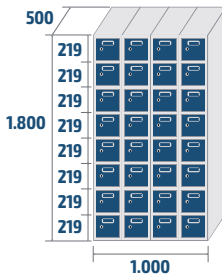

SERIE ECOZ

ECOZ-25/1

COD: 82581

24,4kg · 0,22m³

ECOZ-25/2

COD: 82582

43,8kg · 0,45m³

ECOZ-25/3

COD: 82583

63,2kg · 0,67m³

ECOZ-25/4

COD: 82584

82,6kg · 0,9m³

ECOZ-30/1

COD: 83821

26,7kg · 0,27m³