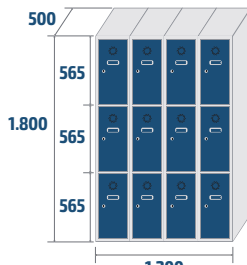

ECOM-30/4
COD: 83034
66,8kg · 1,08m³