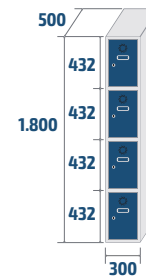

ECOM-40/3
COD: 84033
60,6kg · 1,08m³

SERIE ECOC

ECOC-25/1
COD: 82521
20,8kg · 0,22m³

ECOC-25/2
COD: 82522
35,6kg · 0,45m³

ECOC-25/3
COD: 82523
50,4kg · 0,67m³

ECOC-25/4
COD: 82524
65,2kg · 0,9m³

ECOC-30/1
COD: 83021
22,3kg · 0,27m³