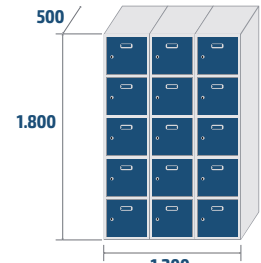

ECOP-30/2
COD: 83062
40,9kg · 0,54m³

ECOP-30/3
COD: 83063
58,4kg · 0,81m³

ECOP-30/4
COD: 83064
75,9kg · 1,08m³

ECOP-40/1
COD: 84061
27,1kg · 0,36m³

ECOP-40/2
COD: 84062
48,3kg · 0,72m³

ECOP-40/3
COD: 84063
69,5kg · 1,08m³