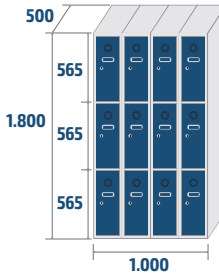

ECOT-40/3
COD: 84013
59kg · 1,08m³

COMBINACIONES Y MEDIDAS

SERIE ECOM

ECOM-25/1
COD: 82531
19,9kg · 0,22m³

ECOM-25/2
COD: 82532
33,8kg · 0,45m³

ECOM-25/3
COD: 82533
47,7kg · 0,67m³

ECOM-25/4
COD: 82534
61,6kg · 0,9m³