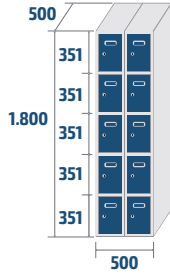

ECOC-30/2
COD: 83022
38,6kg · 0,54m³

ECOC-30/3
COD: 83023
54,9kg · 0,81m³

ECOC-30/4
COD: 83024
71,2kg · 1,08m³

ECOC-40/1
COD: 84021
25,7kg · 0,36m³

ECOC-40/2
COD: 84022
45,4kg · 0,72m³

ECOC-40/3
COD: 84023
65,1kg · 1,08m³

COMBINACIONES Y MEDIDAS

SERIE ECOP

ECOP-25/1
COD: 82621
21,7kg · 0,22m³

ECOP-25/2
COD: 82622
38,4kg · 0,45m³

ECOP-25/3
COD: 82623
55,1kg · 0,67m³

ECOP-25/4
COD: 82624
71,8kg · 0,9m³

ECOP-30/1
COD: 83621
23,4kg · 0,27m³