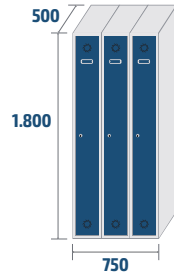

COLORES

CERRADURAS

OPCIONES

COMBINACIONES Y MEDIDAS

SERIE ECOV

ECOV-25/1
COD: 82501
16,7kg · 0,22m³

ECOV-25/2
COD: 82502
27,9kg · 0,45m³

ECOV-25/3
COD: 82503
39,1kg · 0,67m³