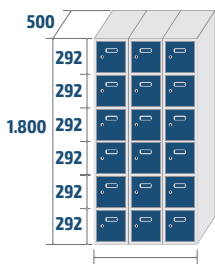

SERIE ECOB

ECOB-25/1
COD: 82721
22,6kg · 0,22m³

ECOB-25/2
COD: 82722
40,2kg · 0,45m³

ECOB-25/3
COD: 82723
57,8kg · 0,67m³

ECOB-25/4
COD: 82724
75,4kg · 0,9m³

ECOB-30/1
COD: 83721
24,5kg · 0,27m³

ECOB-30/2
COD: 83722
44kg · 0,54m³