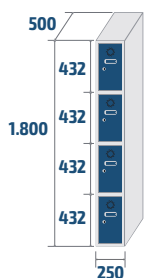

SERIE ECOC

ECOC-25/1
COD: 82521
20,8kg · 0,22m³