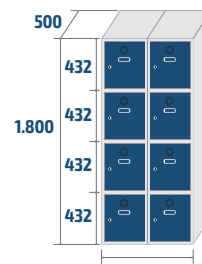

ECOC-30/2
COD: 83022
38,6kg · 0,54m³

ECOC-30/3
COD: 83023
54,9kg · 0,81m³

ECOC-30/4
COD: 83024
71,2kg · 1,08m³

ECOC-40/1
COD: 84021
25,7kg · 0,36m³

ECOC-40/2
COD: 84022
45,4kg · 0,72m³

ECOC-40/3
COD: 84023
65,1kg · 1,08m³

COMBINACIONES Y MEDIDAS

SERIE ECOP

ECOP-25/1
COD: 82621
21,7kg · 0,22m³

ECOP-25/2
COD: 82622
38,4kg · 0,45m³

ECOP-25/3
COD: 82623
55,1kg · 0,67m³

ECOP-25/4
COD: 82624
71,8kg · 0,9m³

ECOP-30/1
COD: 83621
23,4kg · 0,27m³