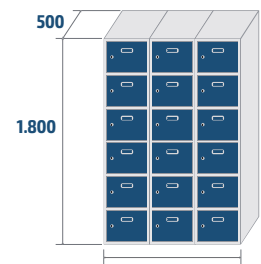

ECOB-30/3
COD: 83723
63,5kg · 0,81m³

ECOB-30/4
COD: 83724
83kg · 1,08m³

ECOB-40/1
COD: 84721
28,1kg · 0,36m³

ECOB-40/2
COD: 84722
51,2kg · 0,72m³

ECOB-40/3
COD: 84723
74,3kg · 1,08m³

COMBINACIONES Y MEDIDAS