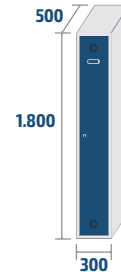

ECOV-30/1
COD: 83001
19kg · 0,27m³