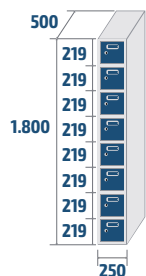

COMBINACIONES Y MEDIDAS

SERIE ECOZ

ECOZ-25/1

COD: 82581

24,4kg · 0,22m³