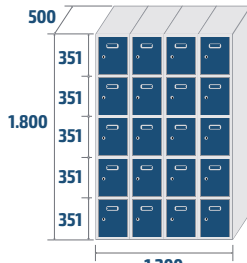

ECOP-30/4
COD: 83064
75,9kg · 1,08m³