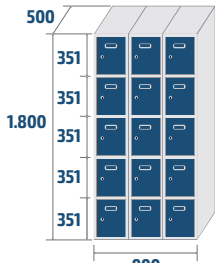

ECOP-30/3
COD: 83063
58,4kg · 0,81m³