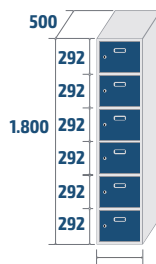

SERIE ECOB

ECOB-25/1
COD: 82721
22,6kg · 0,22m³

ECOB-25/2
COD: 82722
40,2kg · 0,45m³

ECOB-25/3
COD: 82723
57,8kg · 0,67m³

ECOB-25/4
COD: 82724
75,4kg · 0,9m³

ECOB-30/1
COD: 83721
24,5kg · 0,27m³

ECOB-30/2
COD: 83722
44kg · 0,54m³

ECOB-30/3
COD: 83723
63,5kg · 0,81m³

ECOB-30/4
COD: 83724
83kg · 1,08m³

ECOB-40/1
COD: 84721
28,1kg · 0,36m³

ECOB-40/2
COD: 84722
51,2kg · 0,72m³

ECOB-40/3
COD: 84723
74,3kg · 1,08m³

COMBINACIONES Y MEDIDAS