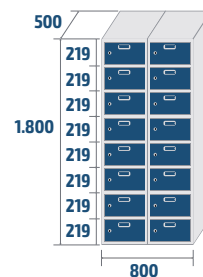

ECOZ-40/2

COD: 84822

56,8kg · 0,72m³