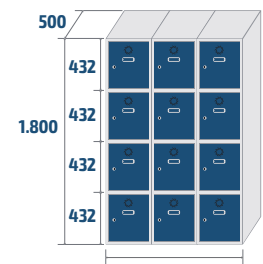

ECOC-30/2
COD: 83022
38,6kg · 0,54m³

ECOC-30/3
COD: 83023
54,9kg · 0,81m³

ECOC-30/4
COD: 83024
71,2kg · 1,08m³

ECOC-40/1
COD: 84021
25,7kg · 0,36m³

ECOC-40/2
COD: 84022
45,4kg · 0,72m³

ECOC-40/3
COD: 84023
65,1kg · 1,08m³