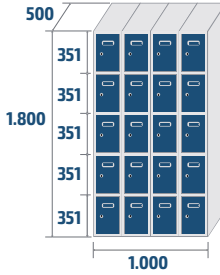

COMBINACIONES Y MEDIDAS

SERIE ECOP

ECOP-25/1
COD: 82621
21,7kg · 0,22m³

ECOP-25/2
COD: 82622
38,4kg · 0,45m³

ECOP-25/3
COD: 82623
55,1kg · 0,67m³

ECOP-25/4
COD: 82624
71,8kg · 0,9m³

ECOP-30/1
COD: 83621
23,4kg · 0,27m³

ECOP-30/2
COD: 83062
40,9kg · 0,54m³

ECOP-30/3
COD: 83063
58,4kg · 0,81m³

ECOP-30/4
COD: 83064
75,9kg · 1,08m³

ECOP-40/1
COD: 84061
27,1kg · 0,36m³

ECOP-40/2
COD: 84062
48,3kg · 0,72m³

ECOP-40/3
COD: 84063
69,5kg · 1,08m³