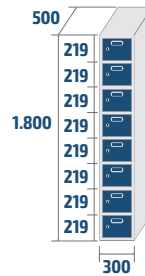

COD: 82583

63,2kg · 0,67m³

ECOZ-25/4

COD: 82584

82,6kg · 0,9m³

ECOZ-30/1

COD: 83821

26,7kg · 0,27m³

ECOZ-30/2

COD: 83822

48,4kg · 0,54m³

ECOZ-30/3

COD: 83823

70,1kg · 0,81m³

ECOZ-30/4

COD: 83824