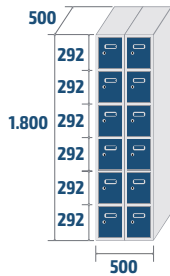

ECOB-25/2
COD: 82722
40,2kg · 0,45m³