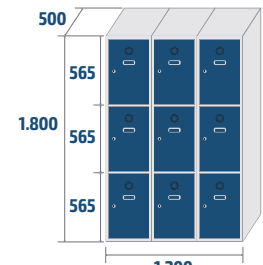

ECOM-30/1
COD: 83031
21,2kg · 0,27m³

ECOM-30/2
COD: 83032
36,4kg · 0,54m³

ECOM-30/3
COD: 83033
51,6kg · 0,81m³

ECOM-30/4
COD: 83034
66,8kg · 1,08m³

ECOM-40/1
COD: 84031
24,2kg · 0,36m³

ECOM-40/2
COD: 84032
42,4kg · 0,72m³