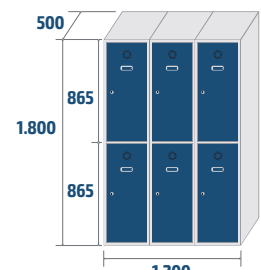

ECOT-30/1
COD: 83011
19,1kg · 0,27m³

ECOT-30/2
COD: 83012
33,2kg · 0,54m³

ECOT-30/3
COD: 83013
47,3kg · 0,81m³

ECOT-30/4
COD: 83014
61,4kg · 1,08m³

ECOT-40/1
COD: 84011
23kg · 0,36m³

ECOT-40/2
COD: 84012
41kg · 0,72m³