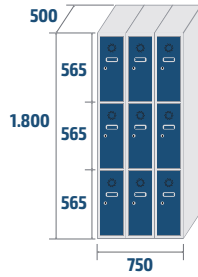

ECOT-40/3
COD: 84013
59kg · 1,08m³

COMBINACIONES Y MEDIDAS

SERIE ECOM

ECOM-25/1
COD: 82531
19,9kg · 0,22m³

ECOM-25/2
COD: 82532
33,8kg · 0,45m³

ECOM-25/3
COD: 82533
47,7kg · 0,67m³

ECOM-25/4
COD: 82534
61,6kg · 0,9m³