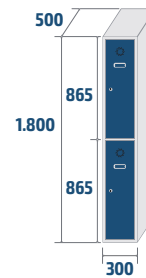

ECOV-40/2
COD: 84002
35,1kg · 0,72m³

ECOV-40/3
COD: 84003
49,9kg · 1,08m³

SERIE ECOT

ECOT-25/1
COD: 82511
18,4kg · 0,22m³

ECOT-25/2
COD: 82512
31,3kg · 0,45m³

ECOT-25/3
COD: 82513
44,2kg · 0,67m³

ECOT-25/4
COD: 82514
57,1kg · 0,9m³