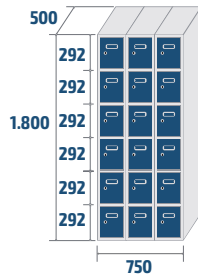

ECOB-25/3
COD: 82723
57,8kg · 0,67m³