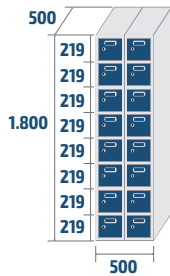

ECOZ-25/2

COD: 82582

43,8kg · 0,45m³