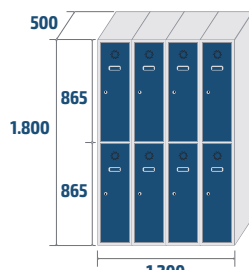

ECOT-30/4
COD: 83014
61,4kg · 1,08m³