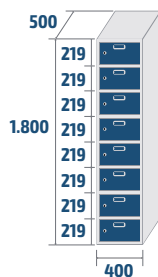

ECOZ-40/1

COD: 84821

30,9kg · 0,36m³