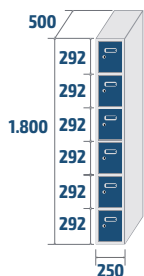

SERIE ECOB

ECOB-25/1
COD: 82721
22,6kg · 0,22m³