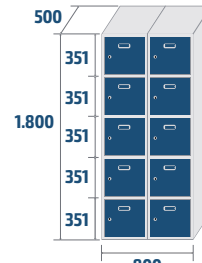

ECOP-30/2
COD: 83062
40,9kg · 0,54m³

ECOP-30/3
COD: 83063
58,4kg · 0,81m³

ECOP-30/4
COD: 83064
75,9kg · 1,08m³

ECOP-40/1
COD: 84061
27,1kg · 0,36m³

ECOP-40/2
COD: 84062
48,3kg · 0,72m³

ECOP-40/3
COD: 84063
69,5kg · 1,08m³