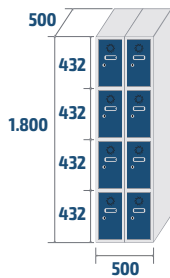

ECOC-25/2
COD: 82522
35,6kg · 0,45m³