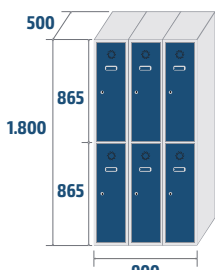

ECOT-30/3
COD: 83013
47,3kg · 0,81m³