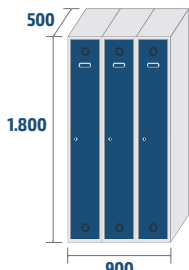

ECOV-30/3
COD: 83003
46kg · 0,81m³