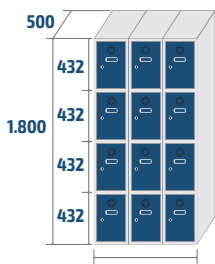

ECOC-30/3
COD: 83023
54,9kg · 0,81m³