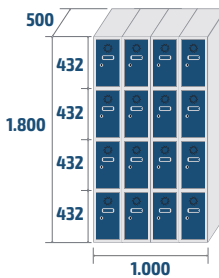

ECOM-40/3
COD: 84033
60,6kg · 1,08m³

SERIE ECOC

ECOC-25/1
COD: 82521
20,8kg · 0,22m³

ECOC-25/2
COD: 82522
35,6kg · 0,45m³

ECOC-25/3
COD: 82523
50,4kg · 0,67m³

ECOC-25/4
COD: 82524
65,2kg · 0,9m³

ECOC-30/1
COD: 83021
22,3kg · 0,27m³