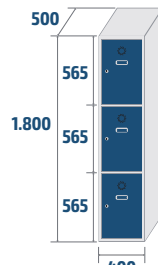

ECOM-30/1
COD: 83031
21,2kg · 0,27m³

ECOM-30/2
COD: 83032
36,4kg · 0,54m³

ECOM-30/3
COD: 83033
51,6kg · 0,81m³

ECOM-30/4
COD: 83034
66,8kg · 1,08m³

ECOM-40/1
COD: 84031
24,2kg · 0,36m³

ECOM-40/2
COD: 84032
42,4kg · 0,72m³