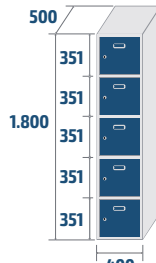

COMBINACIONES Y MEDIDAS

SERIE ECOP

ECOP-25/1
COD: 82621
21,7kg · 0,22m³

ECOP-25/2
COD: 82622
38,4kg · 0,45m³

ECOP-25/3
COD: 82623
55,1kg · 0,67m³

ECOP-25/4
COD: 82624
71,8kg · 0,9m³

ECOP-30/1
COD: 83621
23,4kg · 0,27m³

ECOP-30/2
COD: 83062
40,9kg · 0,54m³

ECOP-30/3
COD: 83063
58,4kg · 0,81m³

ECOP-30/4
COD: 83064
75,9kg · 1,08m³

ECOP-40/1
COD: 84061
27,1kg · 0,36m³

ECOP-40/2
COD: 84062
48,3kg · 0,72m³

ECOP-40/3
COD: 84063
69,5kg · 1,08m³