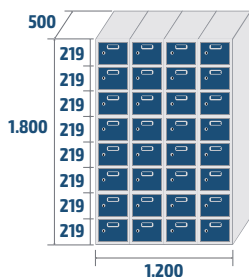

ECOZ-30/2

COD: 83822

48,4kg · 0,54m³

ECOZ-30/3

COD: 83823

70,1kg · 0,81m³

ECOZ-30/4

COD: 83824