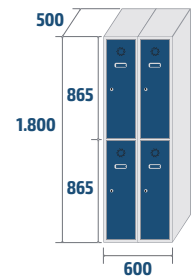

ECOT-30/2
COD: 83012
33,2kg · 0,54m³