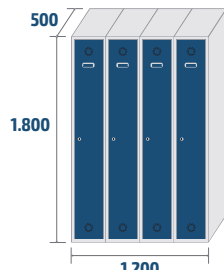

ECOV-25/4
COD: 82504
50,3kg · 0,9m³

ECOV-30/1
COD: 83001
19kg · 0,27m³

ECOV-30/2
COD: 83002
30,2kg · 0,54m³

ECOV-30/3
COD: 83003
46kg · 0,81m³

ECOV-30/4
COD: 83004
59,5kg · 1,08m³

ECOV-40/1
COD: 84001
20,3kg · 0,36m³