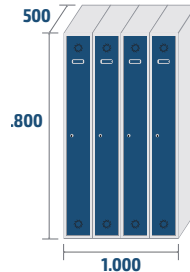

COLORES

CERRADURAS

OPCIONES

COMBINACIONES Y MEDIDAS

SERIE ECOV

ECOV-25/1
COD: 82501
16,7kg · 0,22m³

ECOV-25/2
COD: 82502
27,9kg · 0,45m³

ECOV-25/3
COD: 82503
39,1kg · 0,67m³