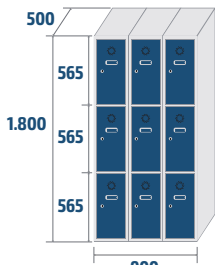

ECOM-30/3
COD: 83033
51,6kg · 0,81m³