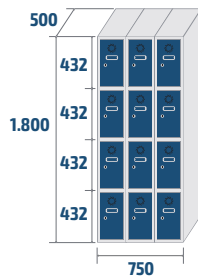

ECOM-40/3
COD: 84033
60,6kg · 1,08m³

SERIE ECOC

ECOC-25/1
COD: 82521
20,8kg · 0,22m³

ECOC-25/2
COD: 82522
35,6kg · 0,45m³

ECOC-25/3
COD: 82523
50,4kg · 0,67m³

ECOC-25/4
COD: 82524
65,2kg · 0,9m³

ECOC-30/1
COD: 83021
22,3kg · 0,27m³