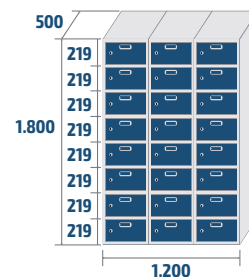

ECOZ-40/3

COD: 84823

82,7kg · 1,08m³

HUECO ÚTIL (mm)

MODELO	250			300			350			400			450			500		
	ALTO	ANCHO	FONDO	ALTO	ANCHO	FONDO	ALTO	ANCHO	FONDO	ALTO	ANCHO	FONDO	ALTO	ANCHO	FONDO	ALTO	ANCHO	FONDO
ECOV	1.724	183	451	1.724	233	451	1.724	283	451	1.724	333	451	1.724	383	451	1.724	433	451
ECOT	847	183	451	847	233	451	847	283	451	847	333	451	847	383	451	847	433	451
ECOM	554	183	451	554	233	451	554	283	451	554	333	451	554	383	451	554	433	451
ECOC	408	183	451	408	233	451	408	283	451	408	333	451	408	383	451	408	433	451
ECOP	320	183	451	320	233	451	320	283	451	320	333	451	320	383	451	320	433	451
ECOB	262	183	451	262	233	451	262	283	451	262	333	451	262	383	451	262	433	451
ECOZ	189	183	451	189	233	451	189	283	451	189	333	451	189	383	451	189	433	451