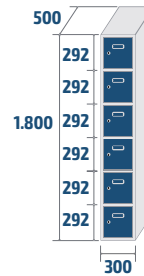

SERIE ECOB

ECOB-25/1
COD: 82721
22,6kg · 0,22m³

ECOB-25/2
COD: 82722
40,2kg · 0,45m³

ECOB-25/3
COD: 82723
57,8kg · 0,67m³

ECOB-25/4
COD: 82724
75,4kg · 0,9m³

ECOB-30/1
COD: 83721
24,5kg · 0,27m³

ECOB-30/2
COD: 83722
44kg · 0,54m³

ECOB-30/3
COD: 83723
63,5kg · 0,81m³

ECOB-30/4
COD: 83724
83kg · 1,08m³

ECOB-40/1
COD: 84721
28,1kg · 0,36m³

ECOB-40/2
COD: 84722
51,2kg · 0,72m³

ECOB-40/3
COD: 84723
74,3kg · 1,08m³

COMBINACIONES Y MEDIDAS