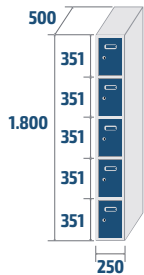

ECOC-30/2
COD: 83022
38,6kg · 0,54m³

ECOC-30/3
COD: 83023
54,9kg · 0,81m³

ECOC-30/4
COD: 83024
71,2kg · 1,08m³

ECOC-40/1
COD: 84021
25,7kg · 0,36m³

ECOC-40/2
COD: 84022
45,4kg · 0,72m³

ECOC-40/3
COD: 84023
65,1kg · 1,08m³

COMBINACIONES Y MEDIDAS

SERIE ECOP

ECOP-25/1
COD: 82621
21,7kg · 0,22m³

ECOP-25/2
COD: 82622
38,4kg · 0,45m³

ECOP-25/3
COD: 82623
55,1kg · 0,67m³

ECOP-25/4
COD: 82624
71,8kg · 0,9m³

ECOP-30/1
COD: 83621
23,4kg · 0,27m³