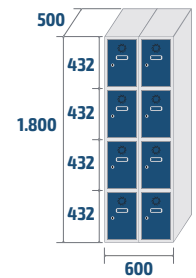

ECOM-40/3
COD: 84033
60,6kg · 1,08m³

SERIE ECOC

ECOC-25/1
COD: 82521
20,8kg · 0,22m³

ECOC-25/2
COD: 82522
35,6kg · 0,45m³

ECOC-25/3
COD: 82523
50,4kg · 0,67m³

ECOC-25/4
COD: 82524
65,2kg · 0,9m³

ECOC-30/1
COD: 83021
22,3kg · 0,27m³