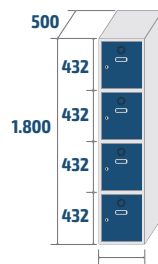

ECOC-40/1
COD: 84021
25,7kg · 0,36m³