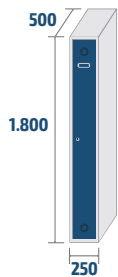

COLORES

CERRADURAS

OPCIONES

COMBINACIONES Y MEDIDAS

SERIE ECOV

ECOV-25/1
COD: 82501
16,7kg · 0,22m³

ECOV-25/2
COD: 82502
27,9kg · 0,45m³

ECOV-25/3
COD: 82503
39,1kg · 0,67m³