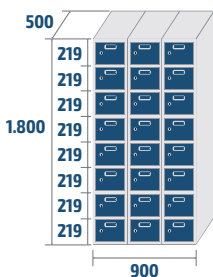

COD: 82583

63,2kg · 0,67m³

ECOZ-25/4

COD: 82584

82,6kg · 0,9m³

ECOZ-30/1

COD: 83821

26,7kg · 0,27m³

ECOZ-30/2

COD: 83822

48,4kg · 0,54m³

ECOZ-30/3

COD: 83823

70,1kg · 0,81m³

ECOZ-30/4

COD: 83824