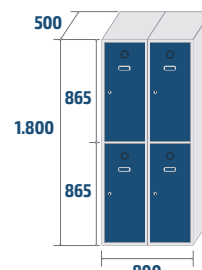

ECOT-30/1
COD: 83011
19,1kg · 0,27m³

ECOT-30/2
COD: 83012
33,2kg · 0,54m³

ECOT-30/3
COD: 83013
47,3kg · 0,81m³

ECOT-30/4
COD: 83014
61,4kg · 1,08m³

ECOT-40/1
COD: 84011
23kg · 0,36m³

ECOT-40/2
COD: 84012
41kg · 0,72m³