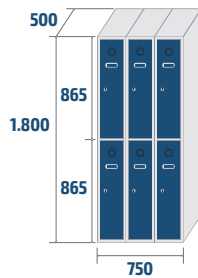

ECOV-40/2
COD: 84002
35,1kg · 0,72m³

ECOV-40/3
COD: 84003
49,9kg · 1,08m³

SERIE ECOT

ECOT-25/1
COD: 82511
18,4kg · 0,22m³

ECOT-25/2
COD: 82512
31,3kg · 0,45m³

ECOT-25/3
COD: 82513
44,2kg · 0,67m³

ECOT-25/4
COD: 82514
57,1kg · 0,9m³