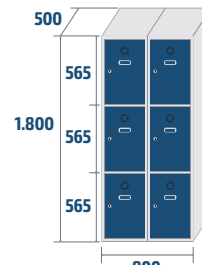

ECOM-30/1
COD: 83031
21,2kg · 0,27m³

ECOM-30/2
COD: 83032
36,4kg · 0,54m³

ECOM-30/3
COD: 83033
51,6kg · 0,81m³

ECOM-30/4
COD: 83034
66,8kg · 1,08m³

ECOM-40/1
COD: 84031
24,2kg · 0,36m³

ECOM-40/2
COD: 84032
42,4kg · 0,72m³