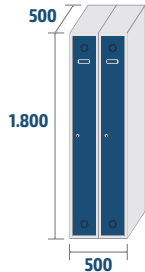

COLORES

CERRADURAS

OPCIONES

COMBINACIONES Y MEDIDAS

SERIE ECOV

ECOV-25/1
COD: 82501
16,7kg · 0,22m³

ECOV-25/2
COD: 82502
27,9kg · 0,45m³

ECOV-25/3
COD: 82503
39,1kg · 0,67m³