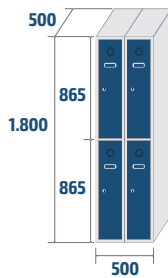

ECOV-40/2
COD: 84002
35,1kg · 0,72m³

ECOV-40/3
COD: 84003
49,9kg · 1,08m³

SERIE ECOT

ECOT-25/1
COD: 82511
18,4kg · 0,22m³

ECOT-25/2
COD: 82512
31,3kg · 0,45m³

ECOT-25/3
COD: 82513
44,2kg · 0,67m³

ECOT-25/4
COD: 82514
57,1kg · 0,9m³