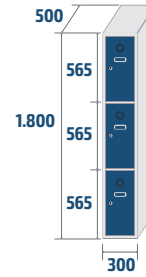

ECOT-40/3
COD: 84013
59kg · 1,08m³

COMBINACIONES Y MEDIDAS

SERIE ECOM

ECOM-25/1
COD: 82531
19,9kg · 0,22m³

ECOM-25/2
COD: 82532
33,8kg · 0,45m³

ECOM-25/3
COD: 82533
47,7kg · 0,67m³

ECOM-25/4
COD: 82534
61,6kg · 0,9m³