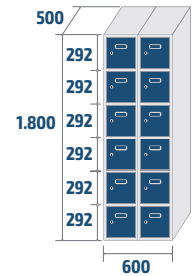

SERIE ECOB

ECOB-25/1
COD: 82721
22,6kg · 0,22m³

ECOB-25/2
COD: 82722
40,2kg · 0,45m³

ECOB-25/3
COD: 82723
57,8kg · 0,67m³

ECOB-25/4
COD: 82724
75,4kg · 0,9m³

ECOB-30/1
COD: 83721
24,5kg · 0,27m³

ECOB-30/2
COD: 83722
44kg · 0,54m³

ECOB-30/3
COD: 83723
63,5kg · 0,81m³

ECOB-30/4
COD: 83724
83kg · 1,08m³

ECOB-40/1
COD: 84721
28,1kg · 0,36m³

ECOB-40/2
COD: 84722
51,2kg · 0,72m³

ECOB-40/3
COD: 84723
74,3kg · 1,08m³

COMBINACIONES Y MEDIDAS