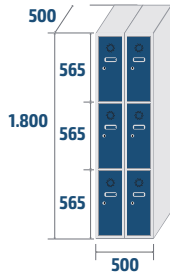

ECOM-25/2
COD: 82532
33,8kg · 0,45m³