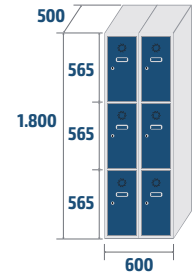

ECOM-30/2
COD: 83032
36,4kg · 0,54m³