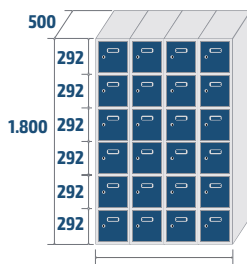

ECOB-30/4
COD: 83724
83kg · 1,08m³