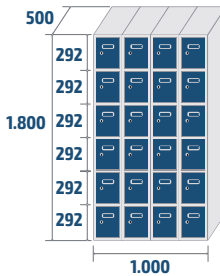

ECOP-30/2
COD: 83062
40,9kg · 0,54m³

ECOP-30/3
COD: 83063
58,4kg · 0,81m³

ECOP-30/4
COD: 83064
75,9kg · 1,08m³

ECOP-40/1
COD: 84061
27,1kg · 0,36m³

ECOP-40/2
COD: 84062
48,3kg · 0,72m³

ECOP-40/3
COD: 84063
69,5kg · 1,08m³

SERIE ECOB

ECOB-25/1
COD: 82721
22,6kg · 0,22m³

ECOB-25/2
COD: 82722
40,2kg · 0,45m³

ECOB-25/3
COD: 82723
57,8kg · 0,67m³

ECOB-25/4
COD: 82724
75,4kg · 0,9m³

ECOB-30/1
COD: 83721
24,5kg · 0,27m³

ECOB-30/2
COD: 83722
44kg · 0,54m³

ECOB-30/3
COD: 83723
63,5kg · 0,81m³

ECOB-30/4
COD: 83724
83kg · 1,08m³

ECOB-40/1
COD: 84721
28,1kg · 0,36m³

ECOB-40/2
COD: 84722
51,2kg · 0,72m³

ECOB-40/3
COD: 84723
74,3kg · 1,08m³

COMBINACIONES Y MEDIDAS