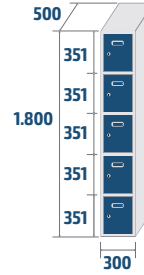

COMBINACIONES Y MEDIDAS

SERIE ECOP

ECOP-25/1
COD: 82621
21,7kg · 0,22m³

ECOP-25/2
COD: 82622
38,4kg · 0,45m³

ECOP-25/3
COD: 82623
55,1kg · 0,67m³

ECOP-25/4
COD: 82624
71,8kg · 0,9m³

ECOP-30/1
COD: 83621
23,4kg · 0,27m³