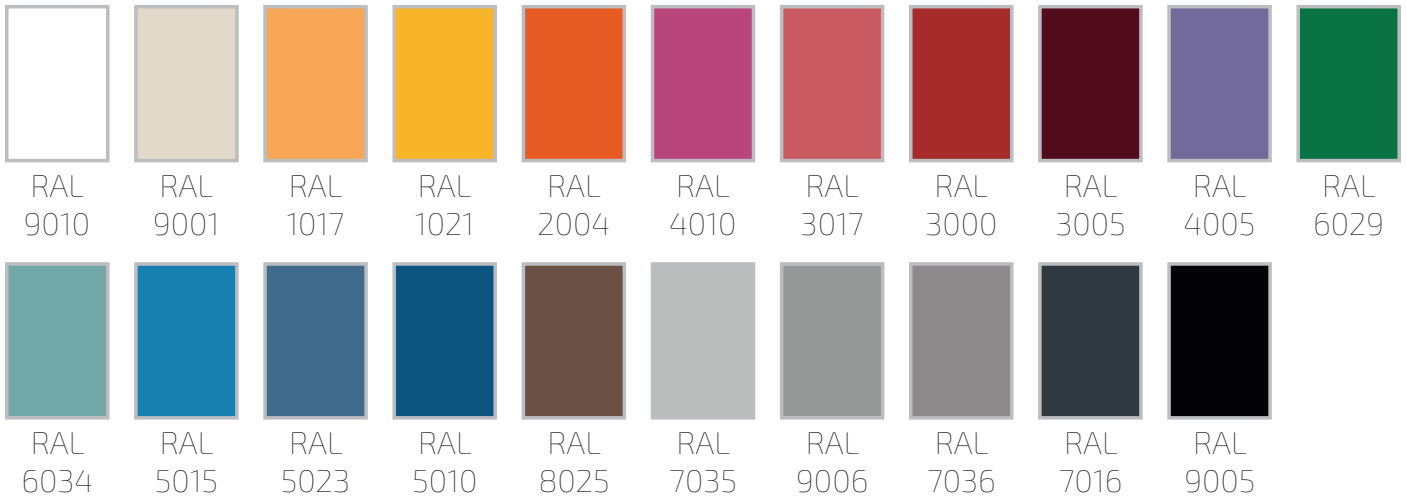

COLORES

CERRADURAS

OPCIONES

COMBINACIONES Y MEDIDAS

SERIE ECOV

ECOV-25/1
COD: 82501
16,7kg · 0,22m³

ECOV-25/2
COD: 82502
27,9kg · 0,45m³

ECOV-25/3
COD: 82503
39,1kg · 0,67m³