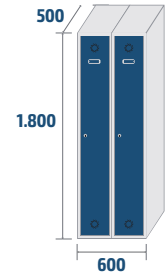

ECOV-30/2
COD: 83002
30,2kg · 0,54m³