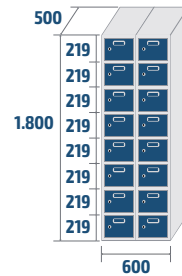

COD: 82583

63,2kg · 0,67m³

ECOZ-25/4

COD: 82584

82,6kg · 0,9m³

ECOZ-30/1

COD: 83821

26,7kg · 0,27m³