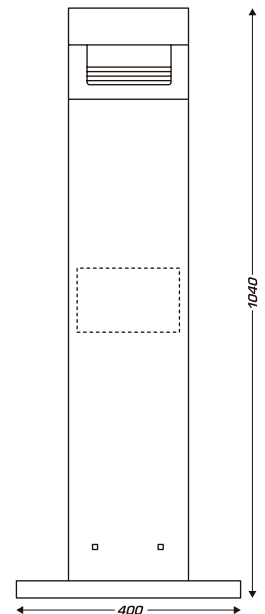

TOTEM RECTANGULAR

CENICERO PAPELERA

- ▶ Concebido para uso exterior
- ▶ Protección contra la lluvia
- ▶ Fácil y rápido de vaciar
- ▶ Superficie lisa fácil de limpiar

CENICERO STANDARD 8 99 503
 ▶ Capacidad de la bolsa interior: 12,5 litros (± 3 750 colillas)

CENINCERO + PAPELERA 8 99 615
 ▶ Capacidad del cenicero: 2 litros (± 400 colillas)
 ▶ Capacidad de la papelera: 8 litros

CARACTERÍSTICAS TÉCNICAS

- Recubrimiento interior en zinc para facilitar la extinción de la colilla
- Superficie de apagado de la colilla en inox (2 aberturas)
- Exterior en acero galvanizado y epoxy para una mejor resistencia a la corrosión
- Sistema de cierre con llave
- Kit de fijación al suelo incluido (tornillería)
- Base lastrada para asegurar la estabilidad (7,4 kg)

8 99 503

8 99 615

REF.	DESCRIPCIÓN	UL ¹
8 99 503	Cenicero totem (12,5 l)	4
8 99 615	Cenicero + papelera (2 l + 8 l)	4