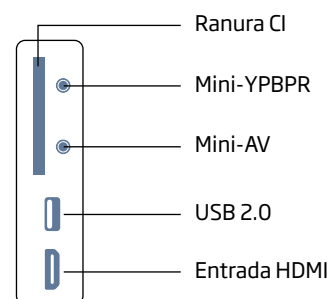

Engel

everLED

TELEVISOR HOTEL LED 20" LE 2060 T2

Código	LE2060T2
Pulgadas	20
Resolución de pantalla	1366 x 768 px
Tipo de pantalla	Retroiluminación LED
Brillo máximo	150 cd/m ²
Contraste máximo	1000:1
Reproducción de colores	16,7 millones
Relación de aspecto	16:9
Tiempo de respuesta	8 ms
Tiempo útil del panel (Min)	30.000 hrs
Potencia de sonido	2x 2,3W
Ángulo de visión	160°/170°
Función OCA	Sí
PVR + Función Time-Shift	Sí
Sintonizador TDT	Sí (TDT HD, DVB-T2)
Dolby Digital Plus	Sí
Entradas HDMI	1
Puertos USB 2.0	1
Ranura tarjetas Common Interface	Sí
Conexión VGA	Sí
Entrada Auriculares	Sí
Euroconector	Sí
Formatos de archivo compatibles	MP3, JPG, MPEG-1/2/4, TXT, etc.
Guía Electrónica de Programas (EPG)	Sí
Teletexto	Sí
Soporte inclinable	No
Soporte rotatorio	No
Dimensiones con peana	460 x 301 x 129 mm
Dimensiones sin peana	460 x 273 x 76 mm
Peso neto	2,5 Kgs
Peso bruto	3 Kgs

UNIDADES DE EMBALAJE:

1

EAN:

8 434127 000049

TELEVISOR LED 20"

LE 2060 T2

CONEXIONES

EMBALAJE

medidas: 512 x 330 x 130 mm

INCLUYE

· Mando a distancia