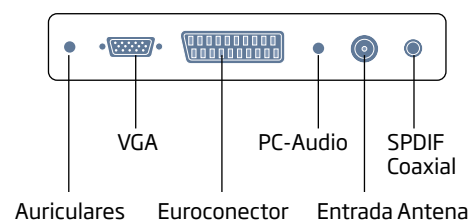

¿Qué es la función OCA?

Con el Organizador de Canales Automático, sus clientes no perderán más tiempo organizando los canales del televisor. El revolucionaria función OCA organiza automáticamente la posición de los canales (TV1 en la1, TV2 en la 2, etc.) identificando la ubicación geográfica del televisor para ordenar los principales canales.

UNIDADES DE EMBALAJE:

1

EAN:

8 434127 000049

TELEVISOR LED 20"

LE 2060 T2

CONEXIONES

EMBALAJE

medidas: 512 x 330 x 130 mm

INCLUYE

· Mando a distancia