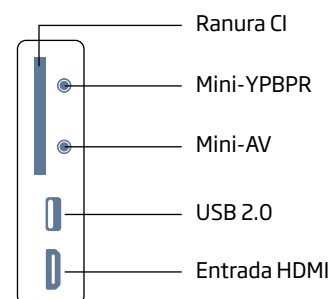

TELEVISOR LED 24"

LE 2460 T2

CONEXIONES