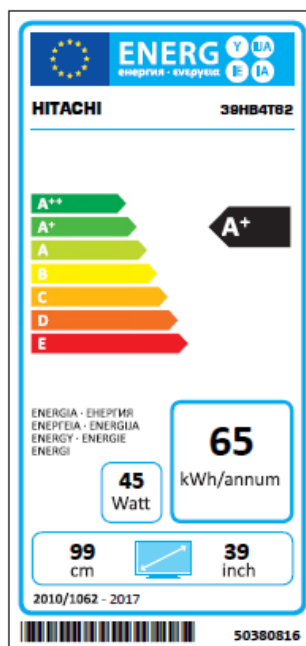

B SERIES

39" / 39HB4T62

HITACHI
Inspire the Next

B SERIES

39" / 39HB4T62

HITACHI
Inspire the Next

TAMAÑO	39"
RESOLUCION	FULL HD
SINTONIZADOR	DVB-T2/CABLE
COLOR	NEGRO
ILUMINACION	LED
MODELO	39HB4T62
CODIGO EAN	5014024003904
CONTRASTE	5000:1
BRILLO	300
BPI	600
VESA	M4 200x100

HDMI	3
USB	1
PC AUDIO IN	SI
SCART	SI
VGA	SI
CI	SI
TOMA DE POTENCIA	220-240V 50Hz
EFICIENCIA ENERGETICA	A+
SONIDO	2 x 8W

EPG	GRACENOTE
MODO HOTEL	SI
CLONACION USB	SI
BLOQUEO PARENTAL	SI
FORMATOS DE REPRODUCCION	MPG .MPEG.VOB.MKV.MP4. FLV.3GP.AVI.ASF .WMV.BMP
SMART TV UE	SI
WIFI	SI
SMART TV UE SHARE	SI
SMART TV UE CAST	SI
BLUETOOTH	NO

TV Dimensions (WxHxD)
88.9 cm x 58.2 cm x 23.5 cm
TV+packaging Dimensions (WxHxD)
118.0 cm x 70.2 cm x 17.8 cm
Weight (Net / Gross)
9.5 kg / 12.0 kg

Hitachi
Social
Innovation