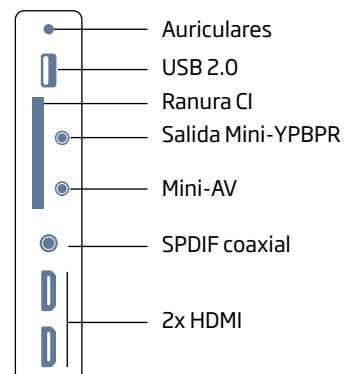

Engel

everLED

TELEVISOR HOTEL 40" LE 4060 T2

Código	LE4060T2
Pulgadas	40
Resolución de pantalla	1920 x 1080 px
Tipo de pantalla	Retroiluminación LED
Brillo máximo	200 cd/m ²
Contraste máximo	3000:1
Reproducción de colores	16,7 millones
Relación de aspecto	16:9
Tiempo de respuesta	8 ms
Tiempo útil del panel (Min)	30.000 hrs
Potencia de sonido	2x 6W
Ángulo de visión	176°/176°
Función OCA	Sí
PVR + Función Time-Shift	Sí
Sintonizador TDT	Sí (TDT HD, DVB-T2)
Dolby Digital Plus	Sí
Entradas HDMI	3
Puertos USB 2.0	1
Ranura tarjetas Common Interface	Sí
Conexión VGA	Sí
Entrada Auriculares	Sí
Euroconector	Sí
Formatos de archivo compatibles	MP3, JPG, MPEG-1/2/4, TXT, etc.
Guía Electrónica de Programas (EPG)	Sí
Teletexto	Sí
Soporte inclinable	No
Soporte rotatorio	No
Dimensiones TV sin peana	908 x 522,2 x 77,4 mm
Dimensiones TV con peana	908 x 556,8 x 231,9 mm
Peso neto (sin peana)	7,63 Kgs
Peso neto (con peana)	7,93 Kgs
Peso bruto	10,08 Kgs

¿Qué es la función OCA?

Con el Organizador de Canales Automático, sus clientes no perderán más tiempo organizando los canales del televisor. El revolucionaria función OCA organiza automáticamente la posición de los canales (TV1 en la1, TV2 en la 2, etc.) identificando la ubicación geográfica del televisor para ordenar los principales canales.

UNIDADES DE EMBALAJE:

1

EAN:

8 434127 000070

TELEVISOR LED 40"

LE 4060 T2

CONEXIONES

EMBALAJE

medidas: 986 x 622 x 163 mm

INCLUYE

· Mando a distancia