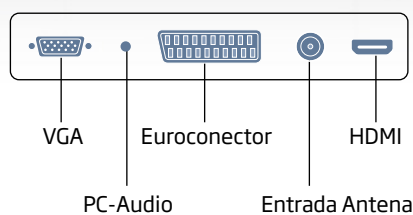

TELEVISOR LED 40"

LE 4060 T2

CONEXIONES